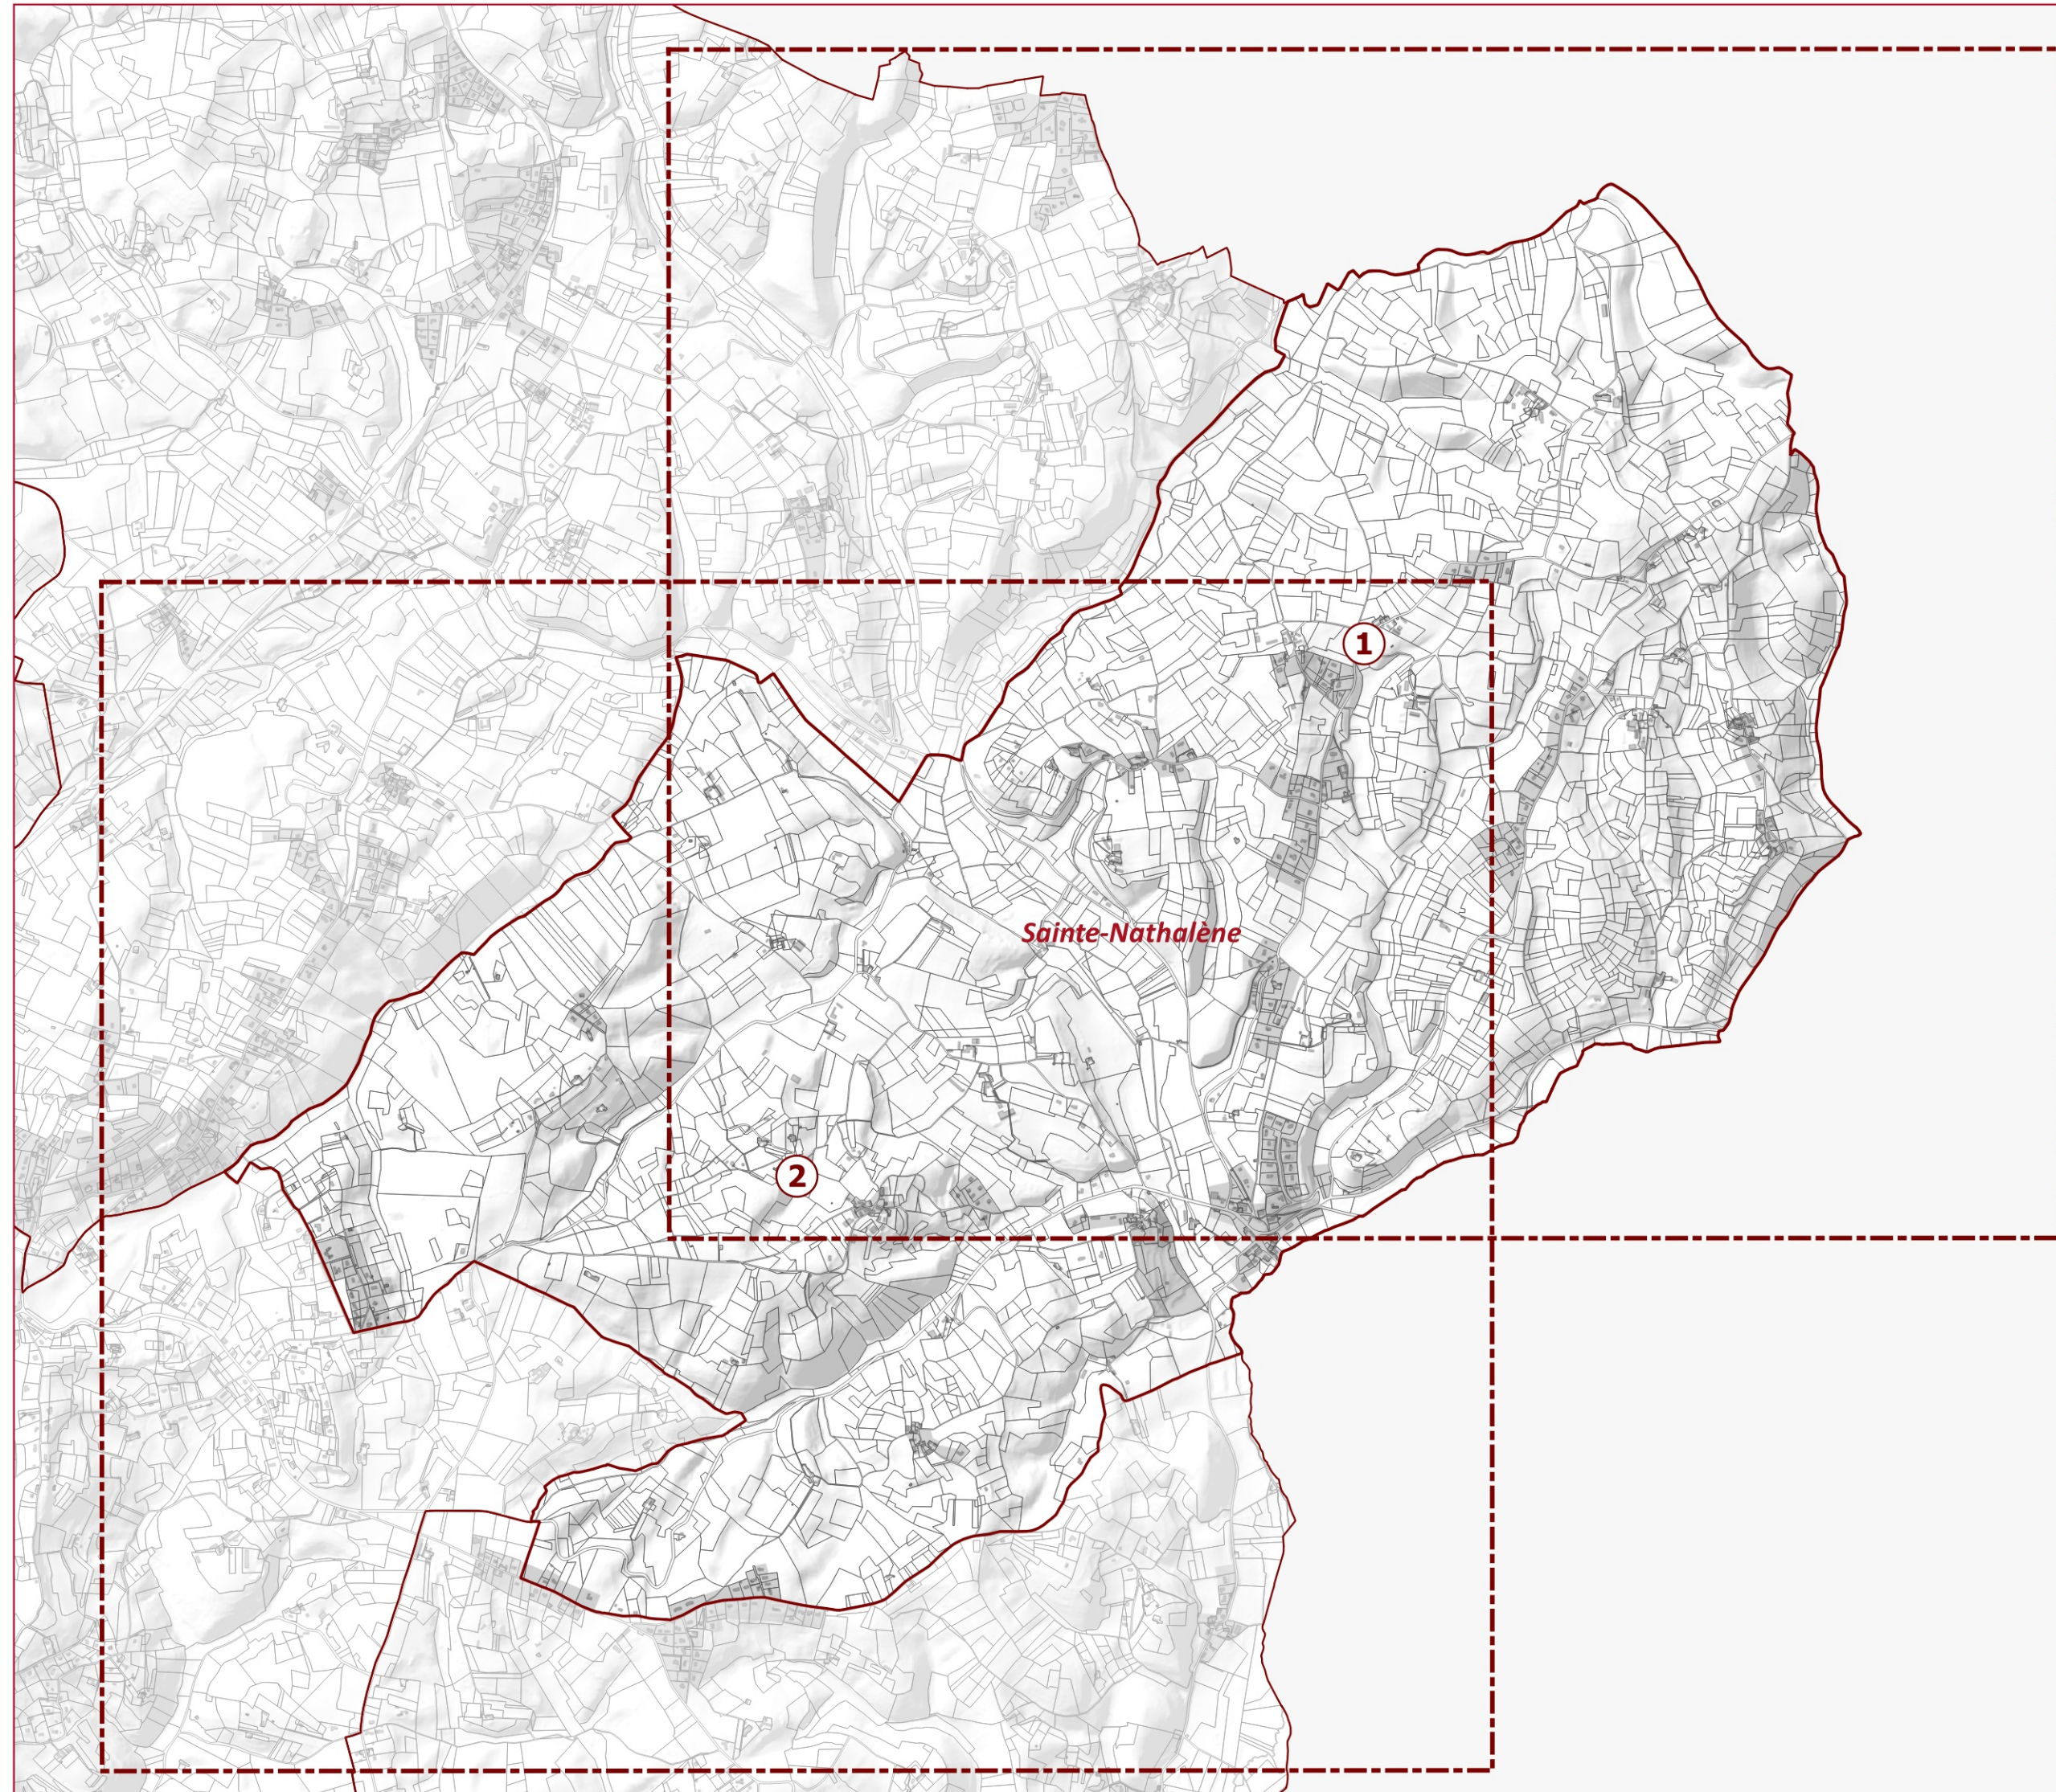

Sarlat
Périgord Noir

COMMUNAUTÉ DE COMMUNES

PLUi de
Sarlat-Périgord Noir

Plan d'assemblage
Zonage

Sainte-Nathalène

0 500 1000 m